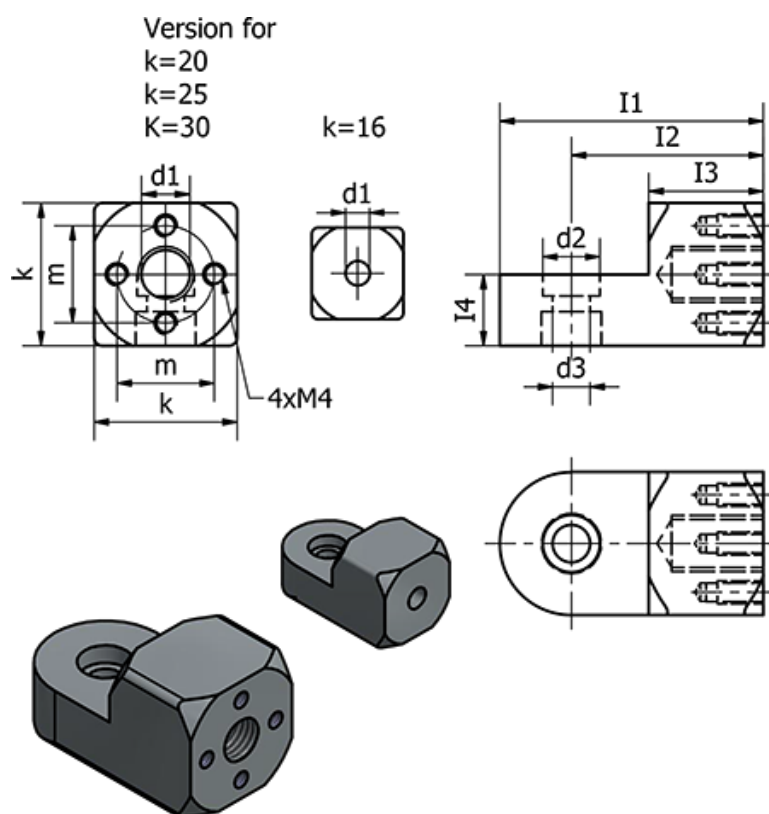

Varenummer: 20484M1230MT
 Beskrivelse: E+G Laskeforbindelse
 GN 484-M12-30-MT

Mål

d1	= M12	I4	= 15
d2	= 10	k	= 30
d3	= 6.5	m	= 20
Fastspændings kit for d3 Type K = GN 511.1-M6-30-K		Vægt (g)	= 58
Fastspændings kit for d3 Type S = GN 511.1-M6-30-S			
I1	= 55		
I2	= 40		
I3	= 24		